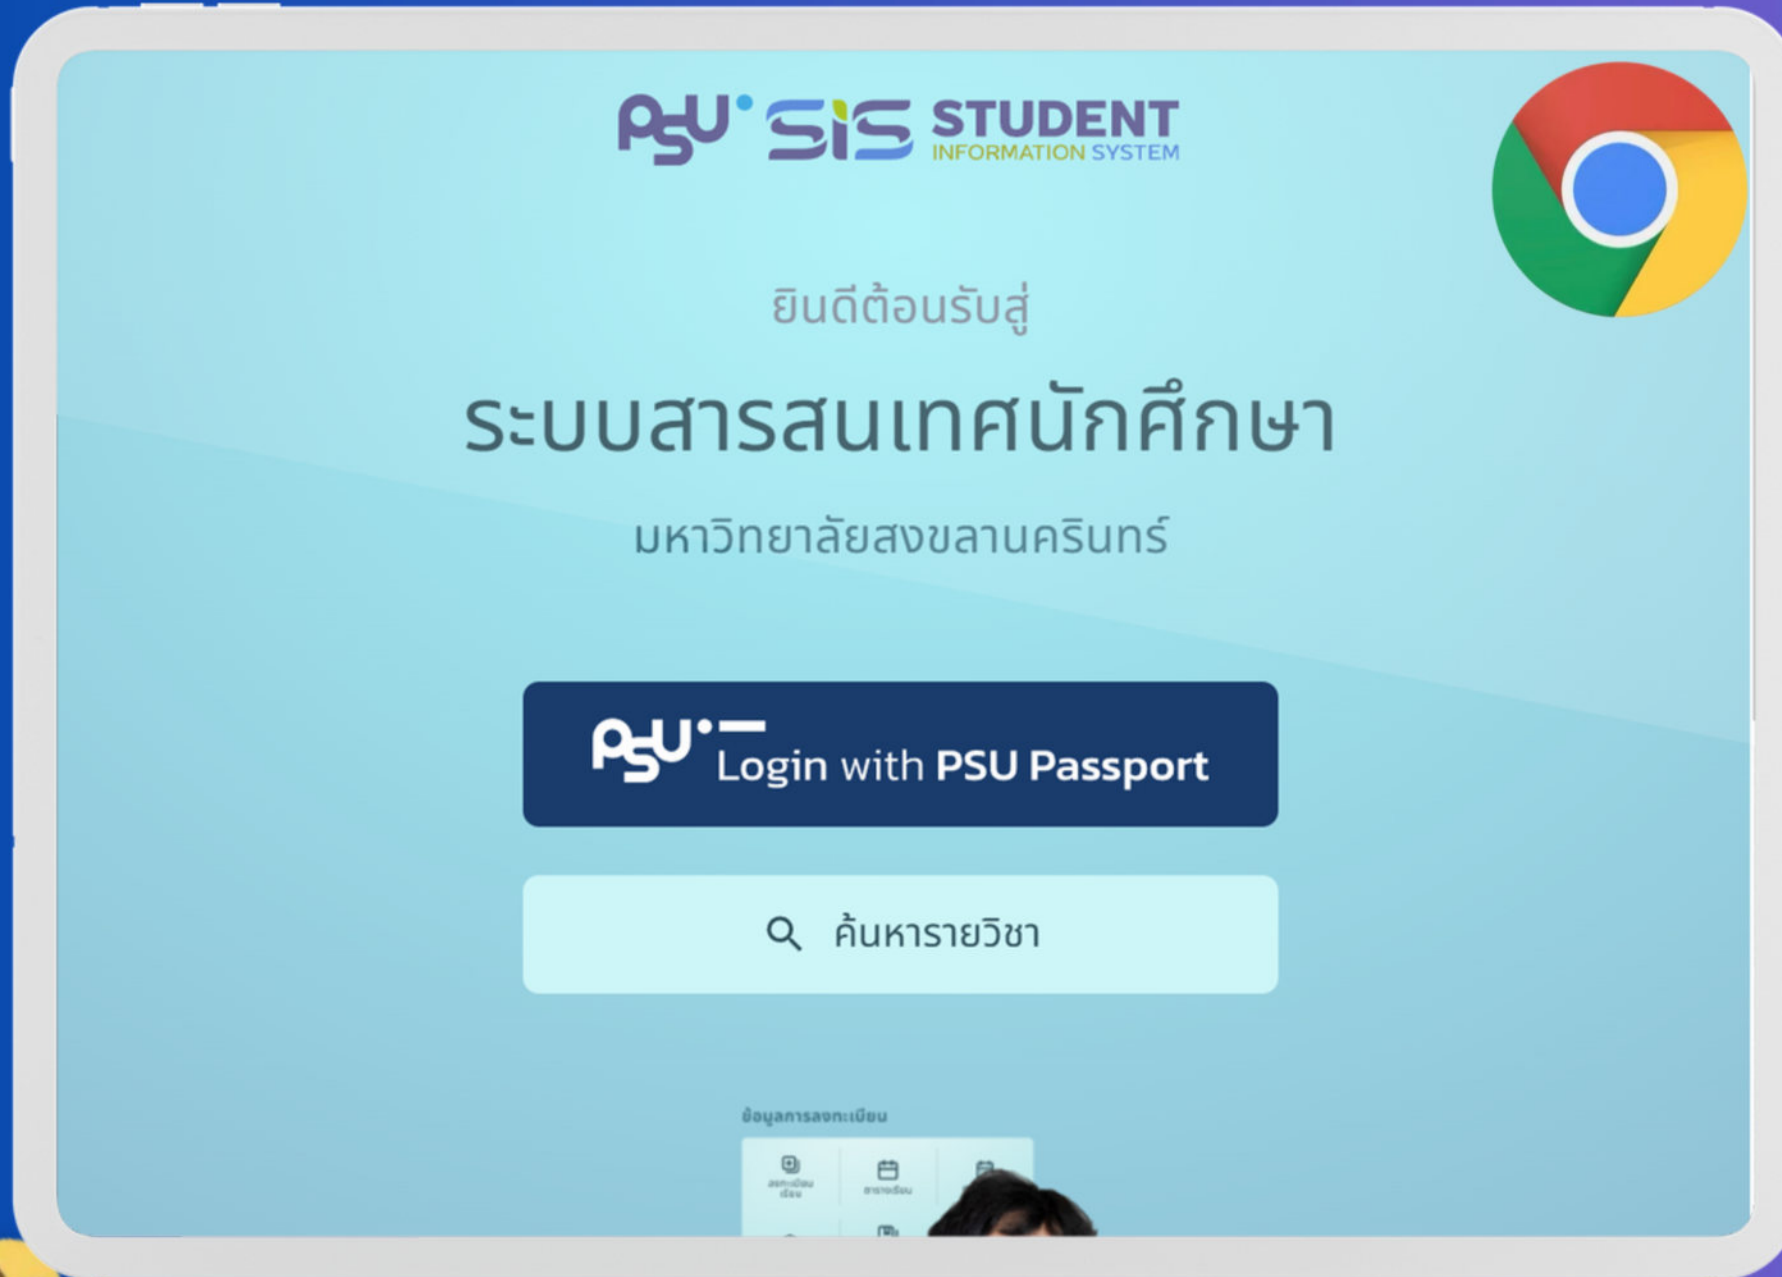

ลงชื่อเข้าใช้
ดำเนินการต่อไปที่ Outlook

อีเมล หมายเลขโทรศัพท์ หรือ Skype

ไม่มีบัญชีใช่ไหม [สร้างบัญชี!](#)

ถัดไป

ตัวเลือกการลงชื่อเข้าใช้

PSU SIS

<https://sis.psu.ac.th/>

ข้อมูล

SIS (Student Information System) คือ ระบบข้อมูลนิสิตของมหาวิทยาลัยสงขลานครินทร์ ใช้ในการบริหารจัดการข้อมูล เช่น ลงทะเบียนเรียน, ตารางเรียน, และเช็คเกรดของนิสิต

LMS2

<https://lms2.psu.ac.th/login/index.php>